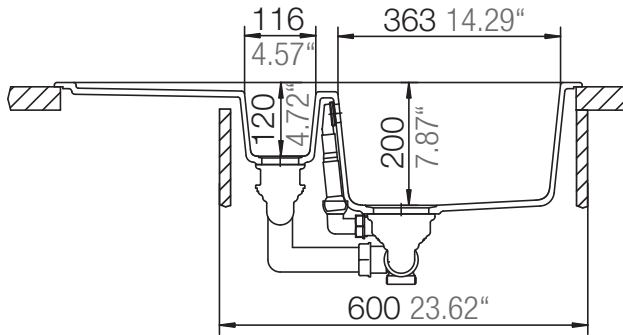

## TYPOS D-150S

Installation: Von oben / topmount  
Ausschnitt / cut-out

Installation: Unterbau / undermount  
Ausschnitt / cut-out