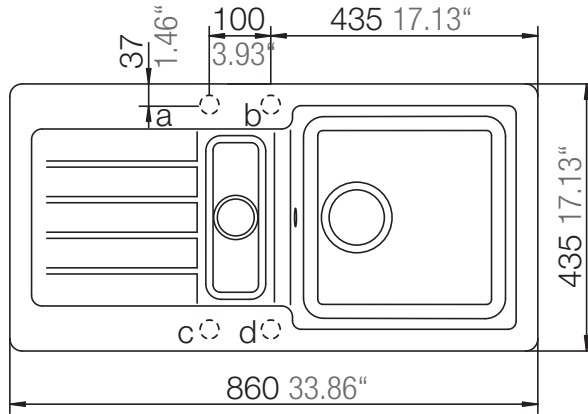

## TYPOS D-150S

Installation: Von oben / topmount  
Ausschnitt / cut-out

Installation: Unterbau / undermount  
Ausschnitt / cut-out