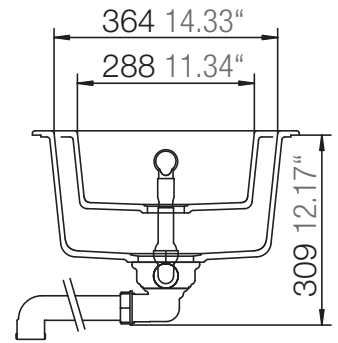

## TYPOS D-150S

Installation: Von oben / topmount  
Ausschnitt / cut-out

Installation: Unterbau / undermount  
Ausschnitt / cut-out